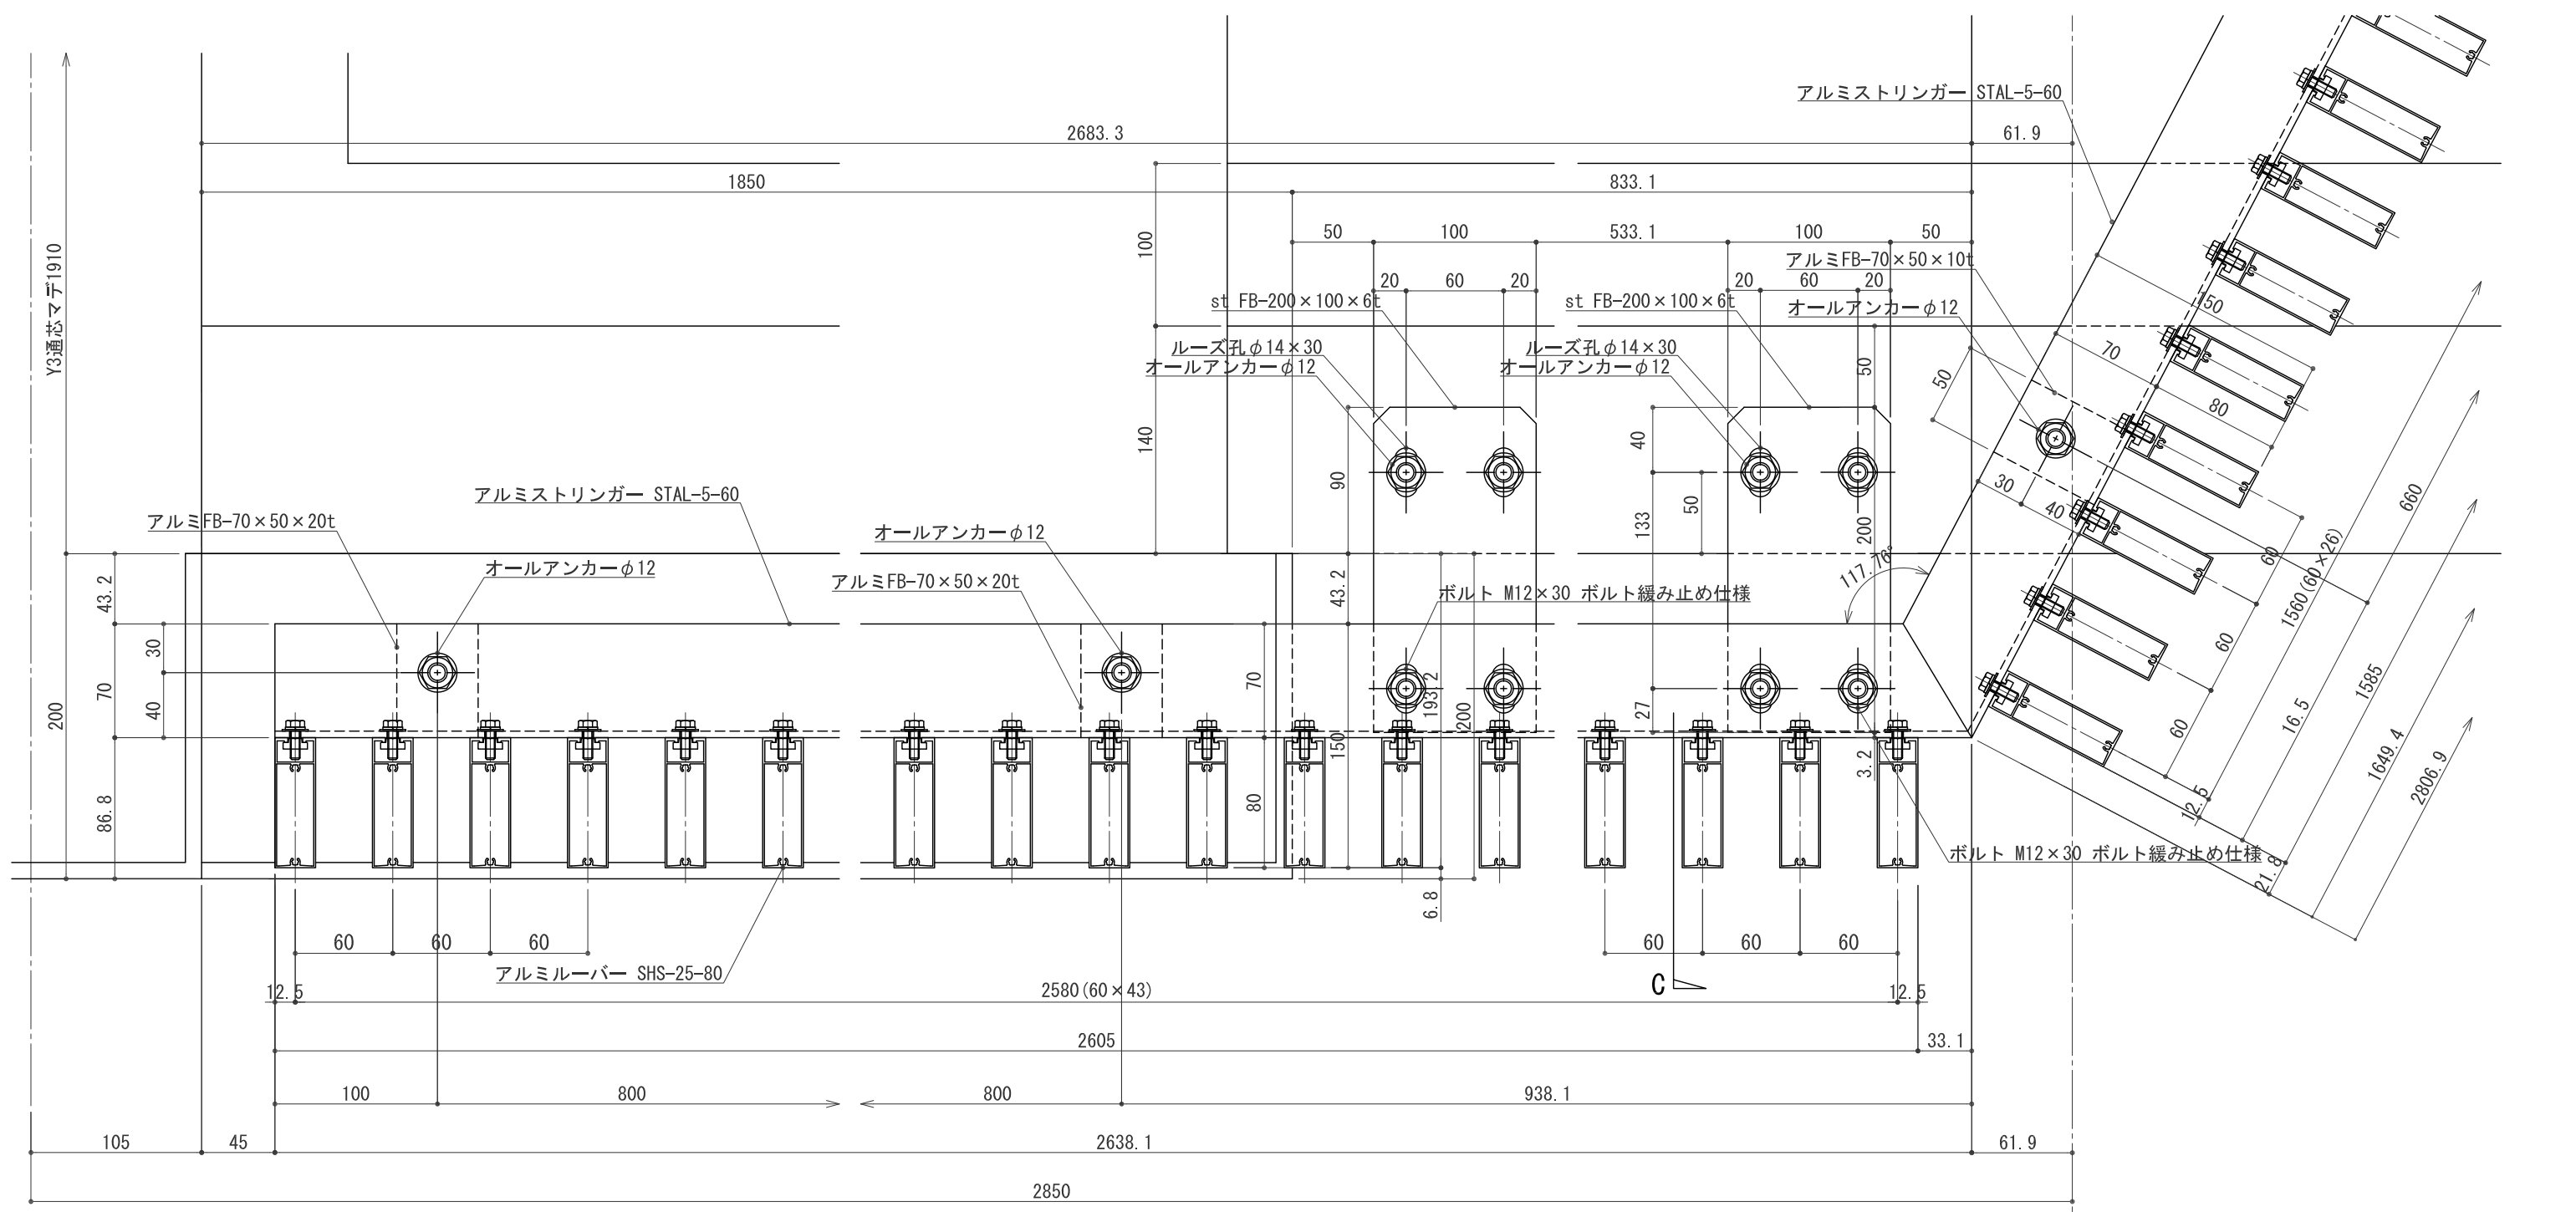

2F ルーバー 平面図 S:1/15

3F~7F ルーバー 平面図 S:1/15

ルーバー 色:シルバー(電解着色)

A矢视图 S:1/30

B矢视图 S:1/30

ルーバー 色:シルバー(電解着色)

ルーバー 断面図 S:1/30

ルーバー 断面詳細図 S:1/2

2F ルーバー 平面詳細図 S:1/2

C断面詳細図 S:1/3

B矢視詳細図 S:1/10

D断面詳細図 S:1/3