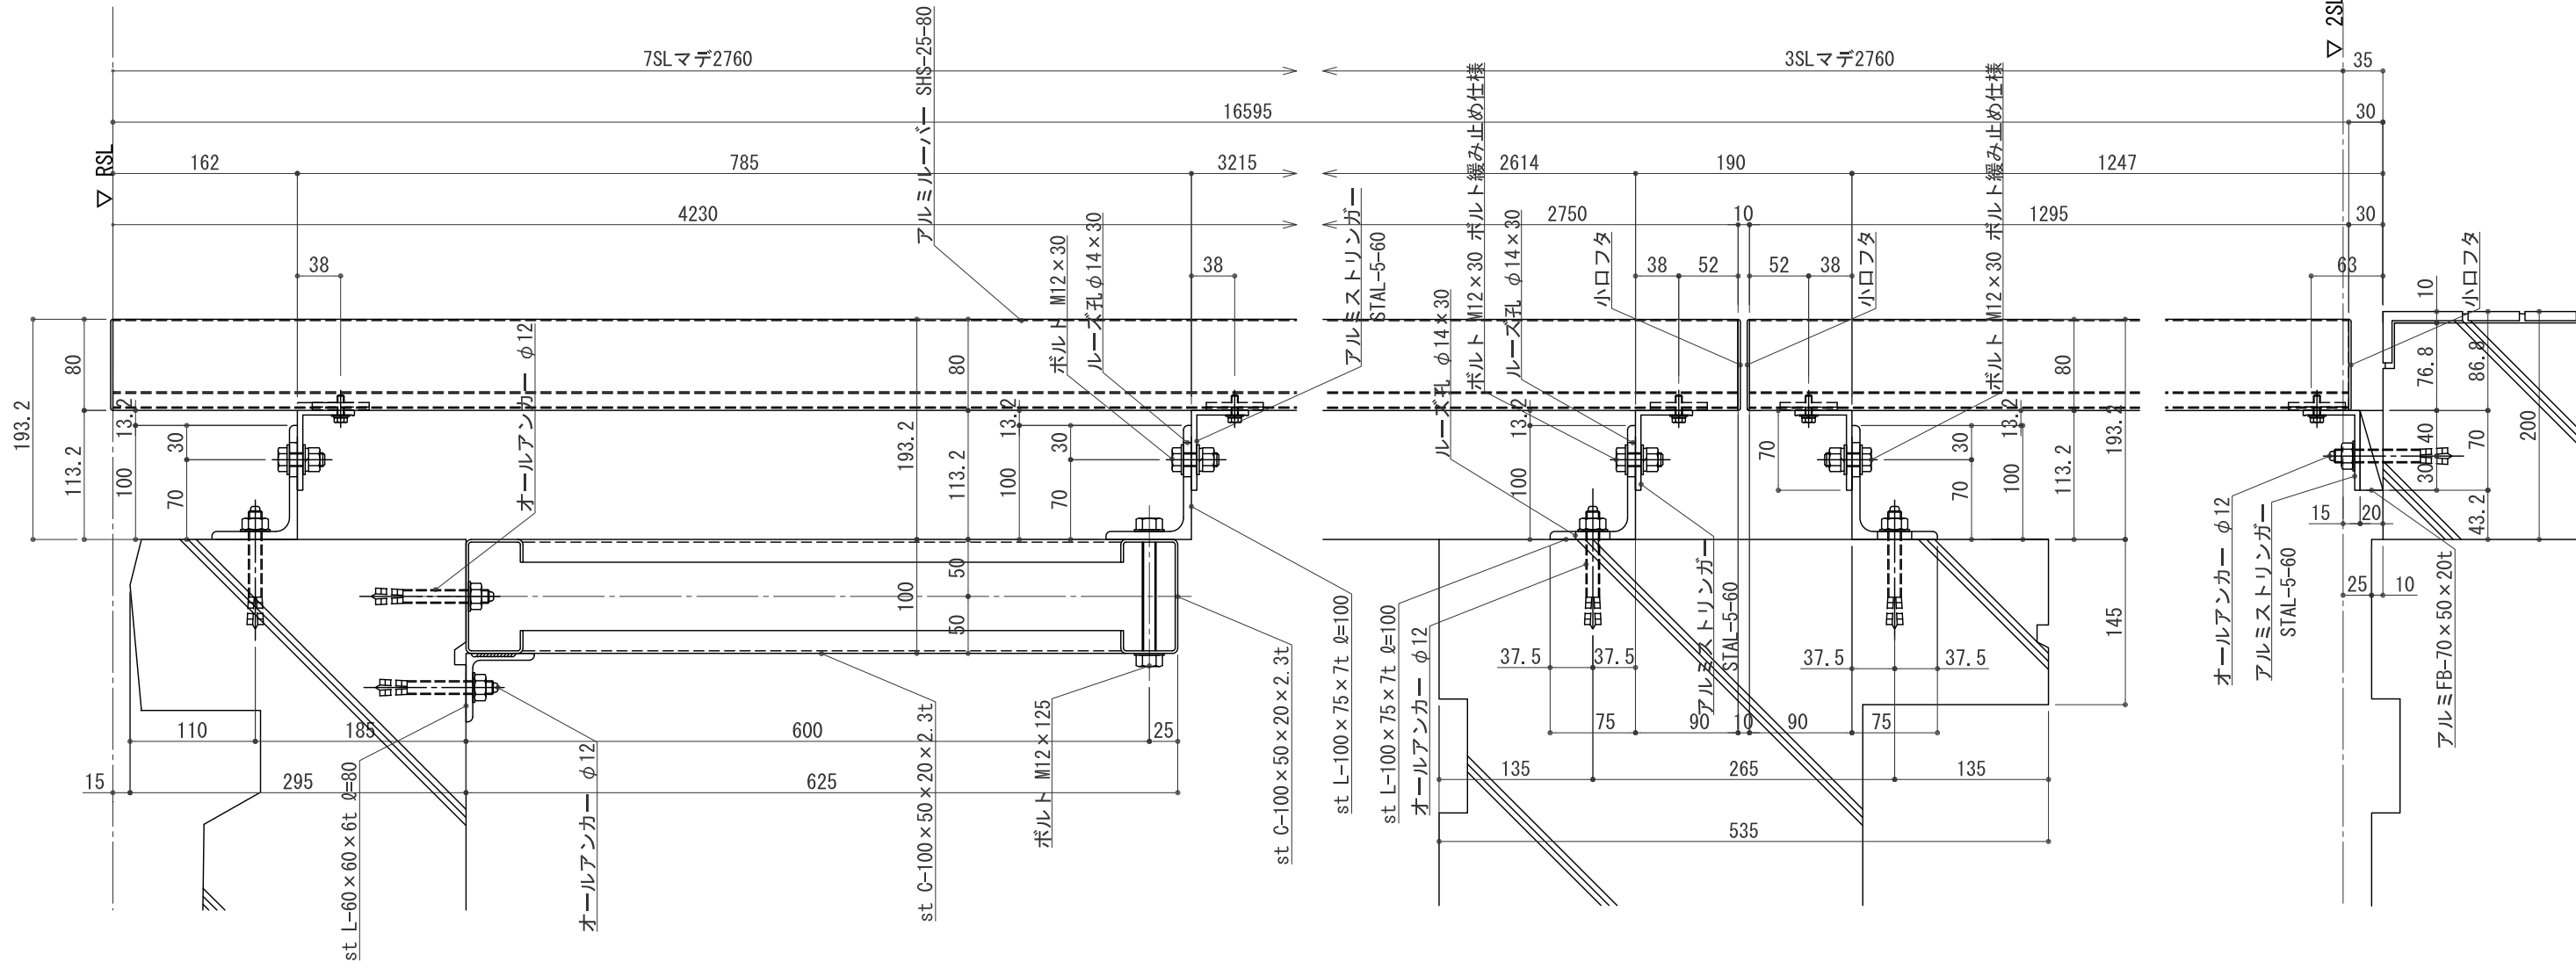

2F ルーバー 平面図 S:1/15

3F~7F ルーバー 平面図 S:1/15

ルーバー 色:シルバー(電解着色)

A矢视图 S:1/30

B矢视图 S:1/30

ルーバー 色:シルバー(電解着色)

ルーバー 断面図 S:1/30

ルーバー 断面詳細図 S:1/2

2F ルーバー 平面詳細図 S:1/2

C断面詳細図 S:1/3

B矢視詳細図 S:1/10

D断面詳細図 S:1/3