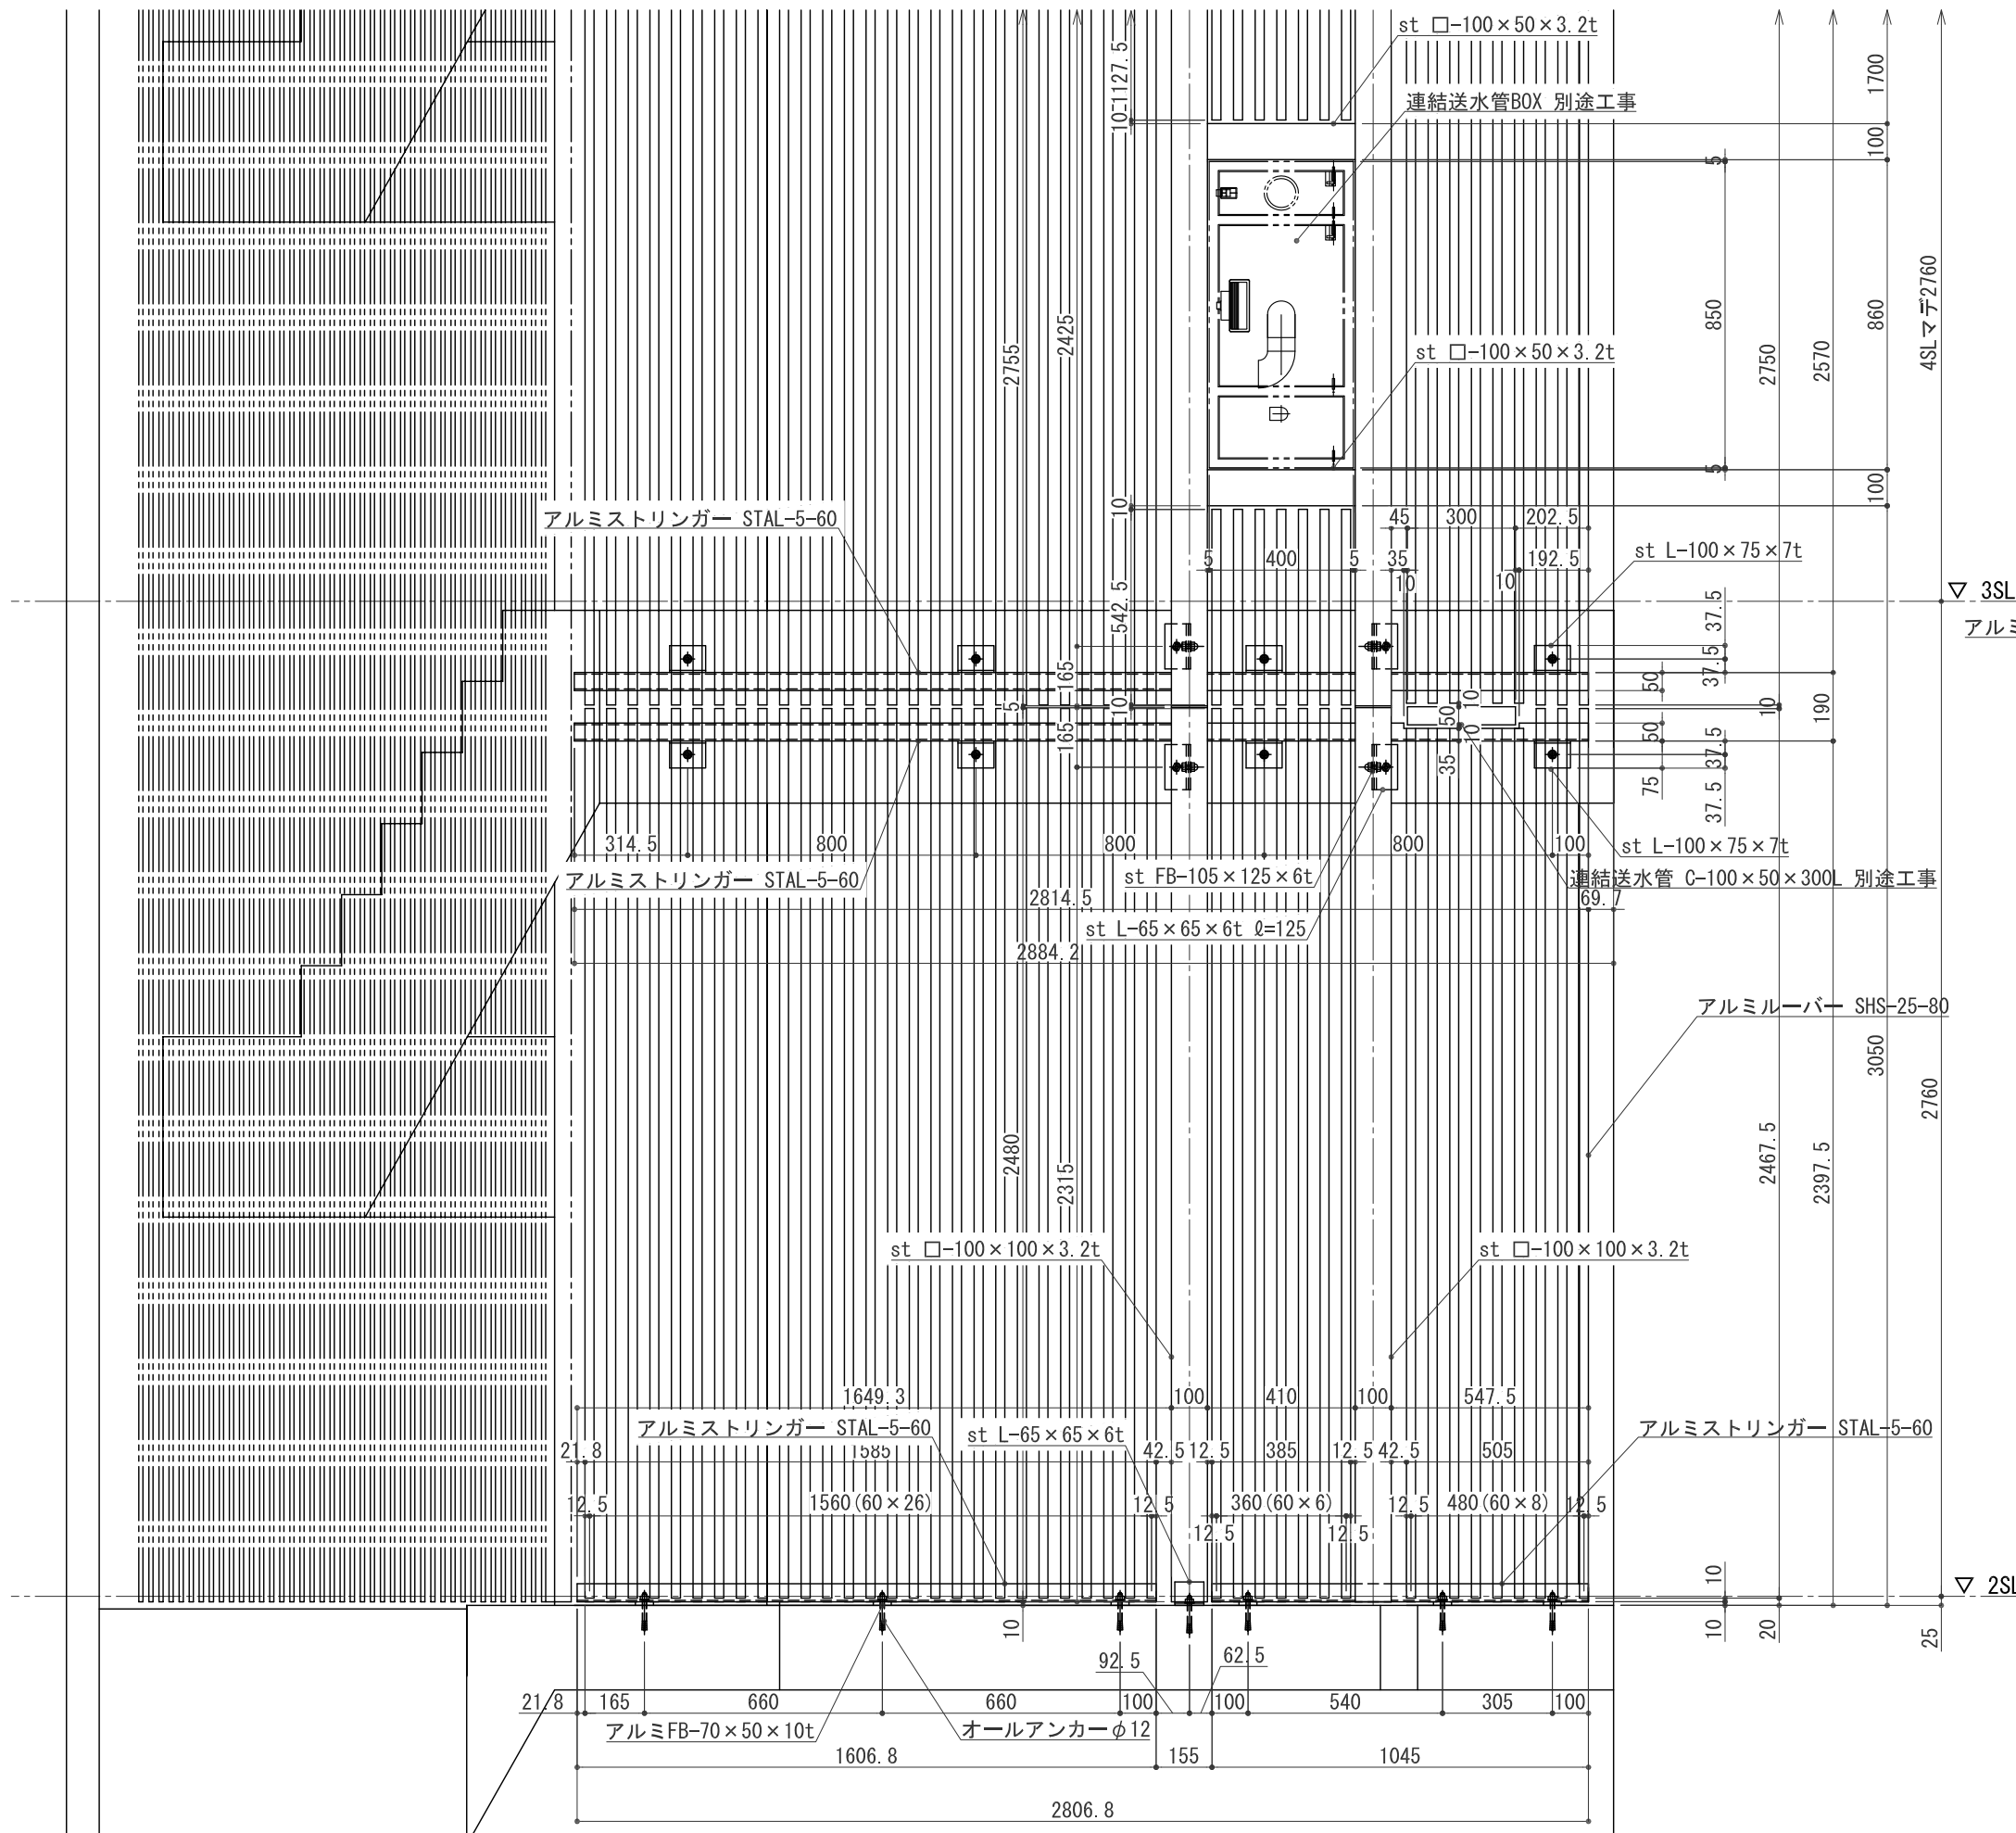

2F ルーバー 平面図 S:1/15

3F~7F ルーバー 平面図 S:1/15

ルーバー 色:シルバー(電解着色)

A矢视图 S:1/30

B矢视图 S:1/30

ルーバー 色:シルバー(電解着色)

ルーバー 断面図 S:1/30

ルーバー 断面詳細図 S:1/2

2F ルーバー 平面詳細図 S:1/2

C断面詳細図 S:1/3

B矢視詳細図 S:1/10

D断面詳細図 S:1/3