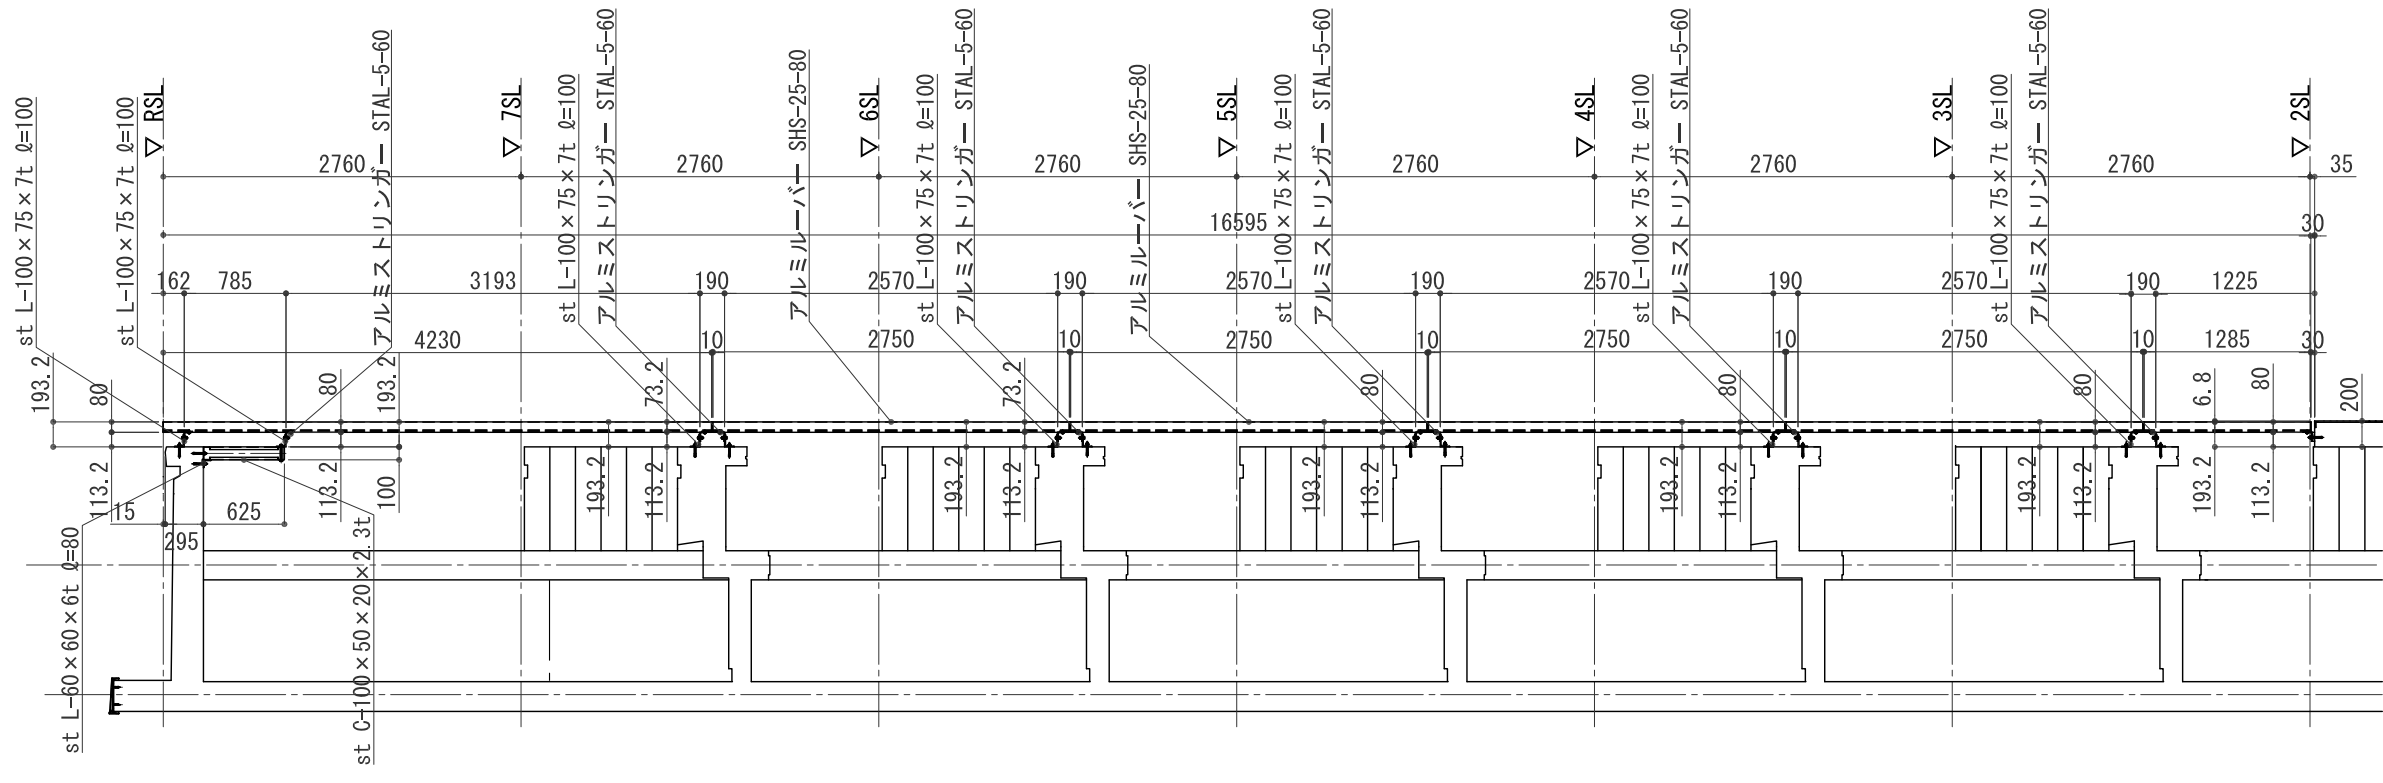

2F ルーバー 平面図 S:1/15

3F~7F ルーバー 平面図 S:1/15

ルーバー 色:シルバー(電解着色)

A矢视图 S:1/30

B矢视图 S:1/30

ルーバー 色:シルバー(電解着色)

ルーバー 断面図 S:1/30

ルーバー 断面詳細図 S:1/2

2F ルーバー 平面詳細図 S:1/2

C断面詳細図 S:1/3

B矢視詳細図 S:1/10

D断面詳細図 S:1/3