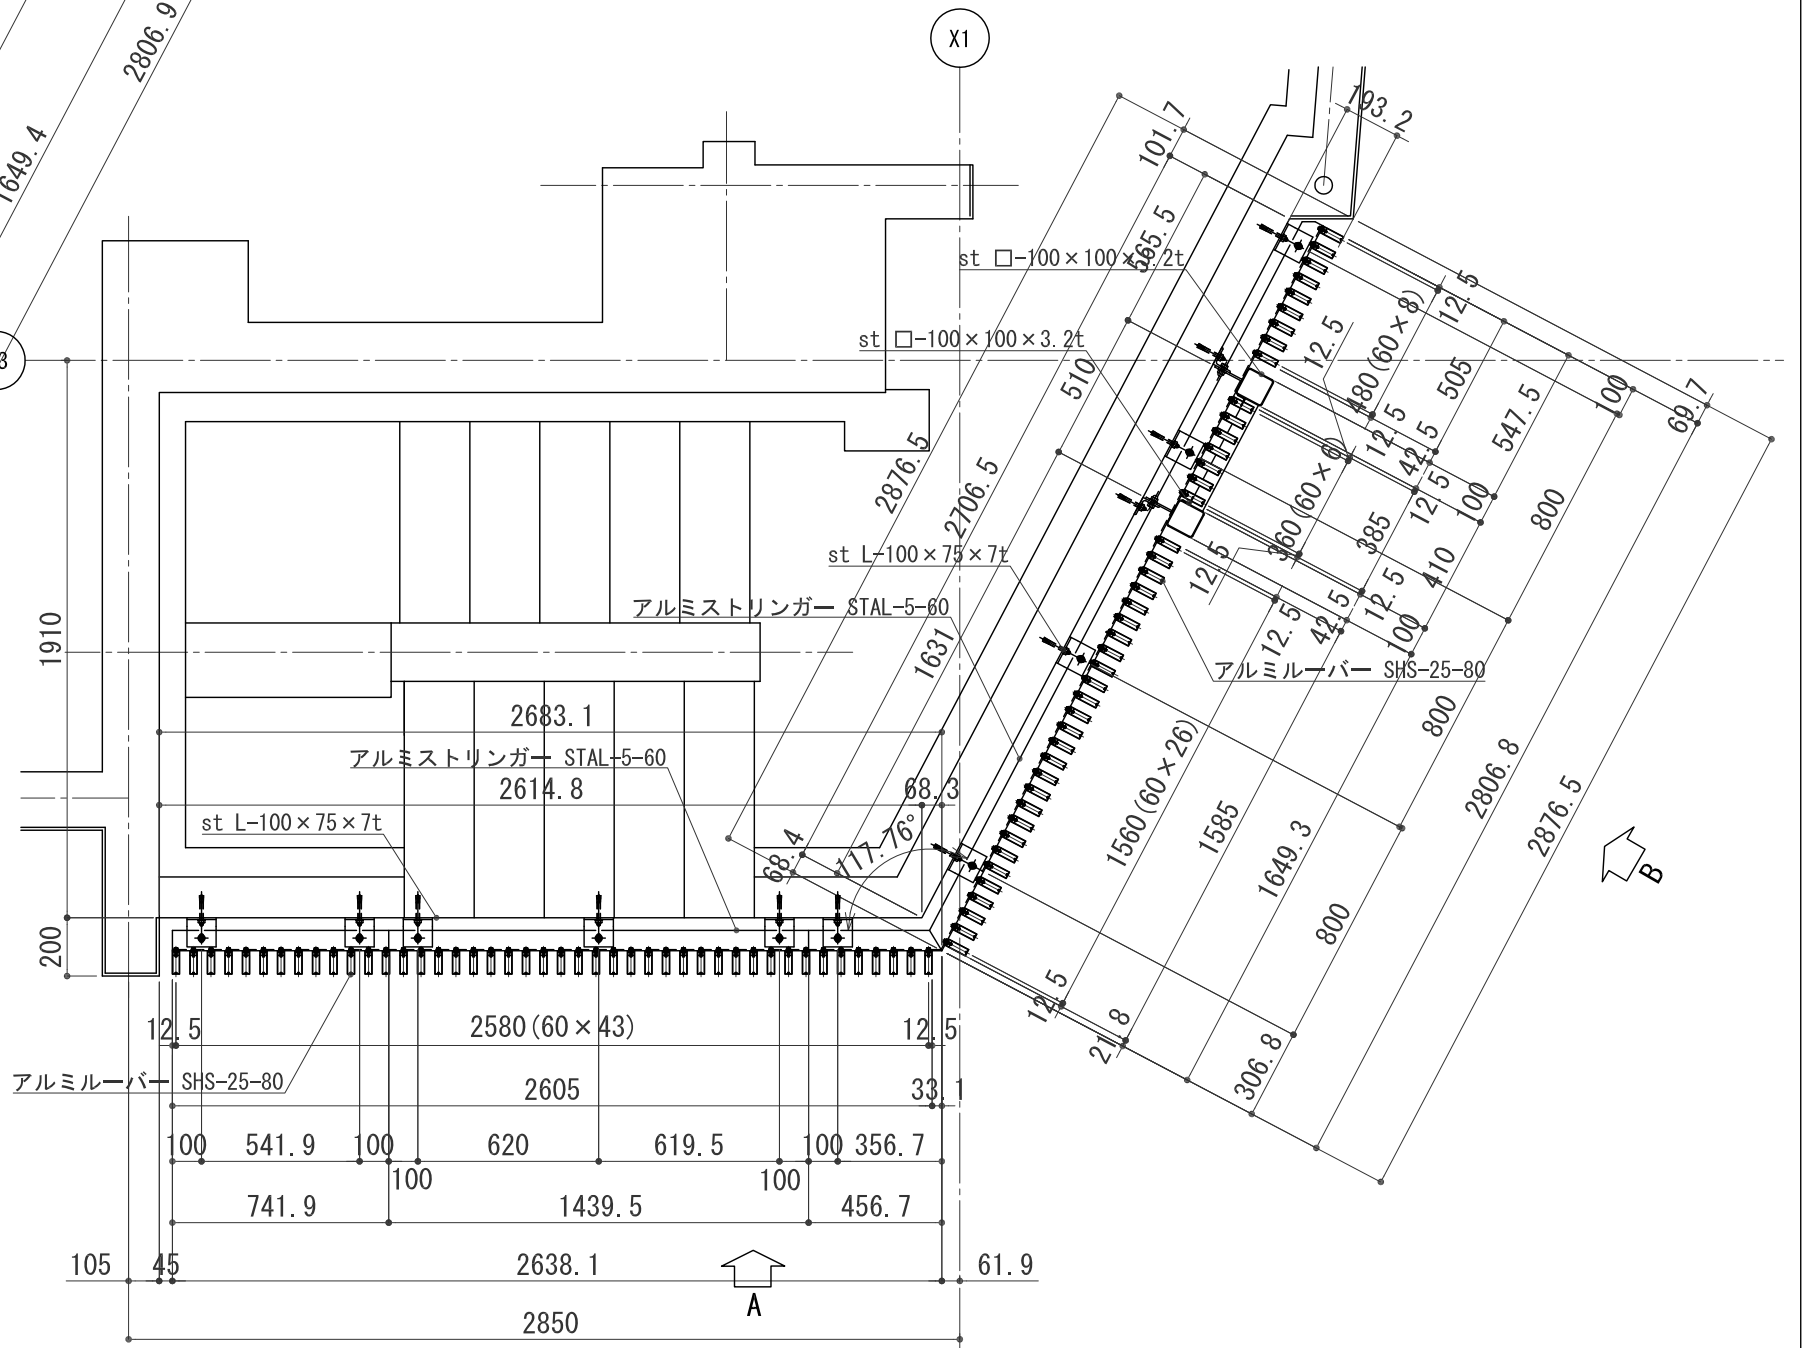

2F ルーバー 平面図 S:1/15

3F~7F ルーバー 平面図 S:1/15

ルーバー 色:シルバー(電解着色)

A矢视图 S:1/30

B矢视图 S:1/30

ルーバー 色:シルバー(電解着色)

ルーバー 断面図 S:1/30

ルーバー 断面詳細図 S:1/2

2F ルーバー 平面詳細図 S:1/2

C断面詳細図 S:1/3

B矢視詳細図 S:1/10

D断面詳細図 S:1/3