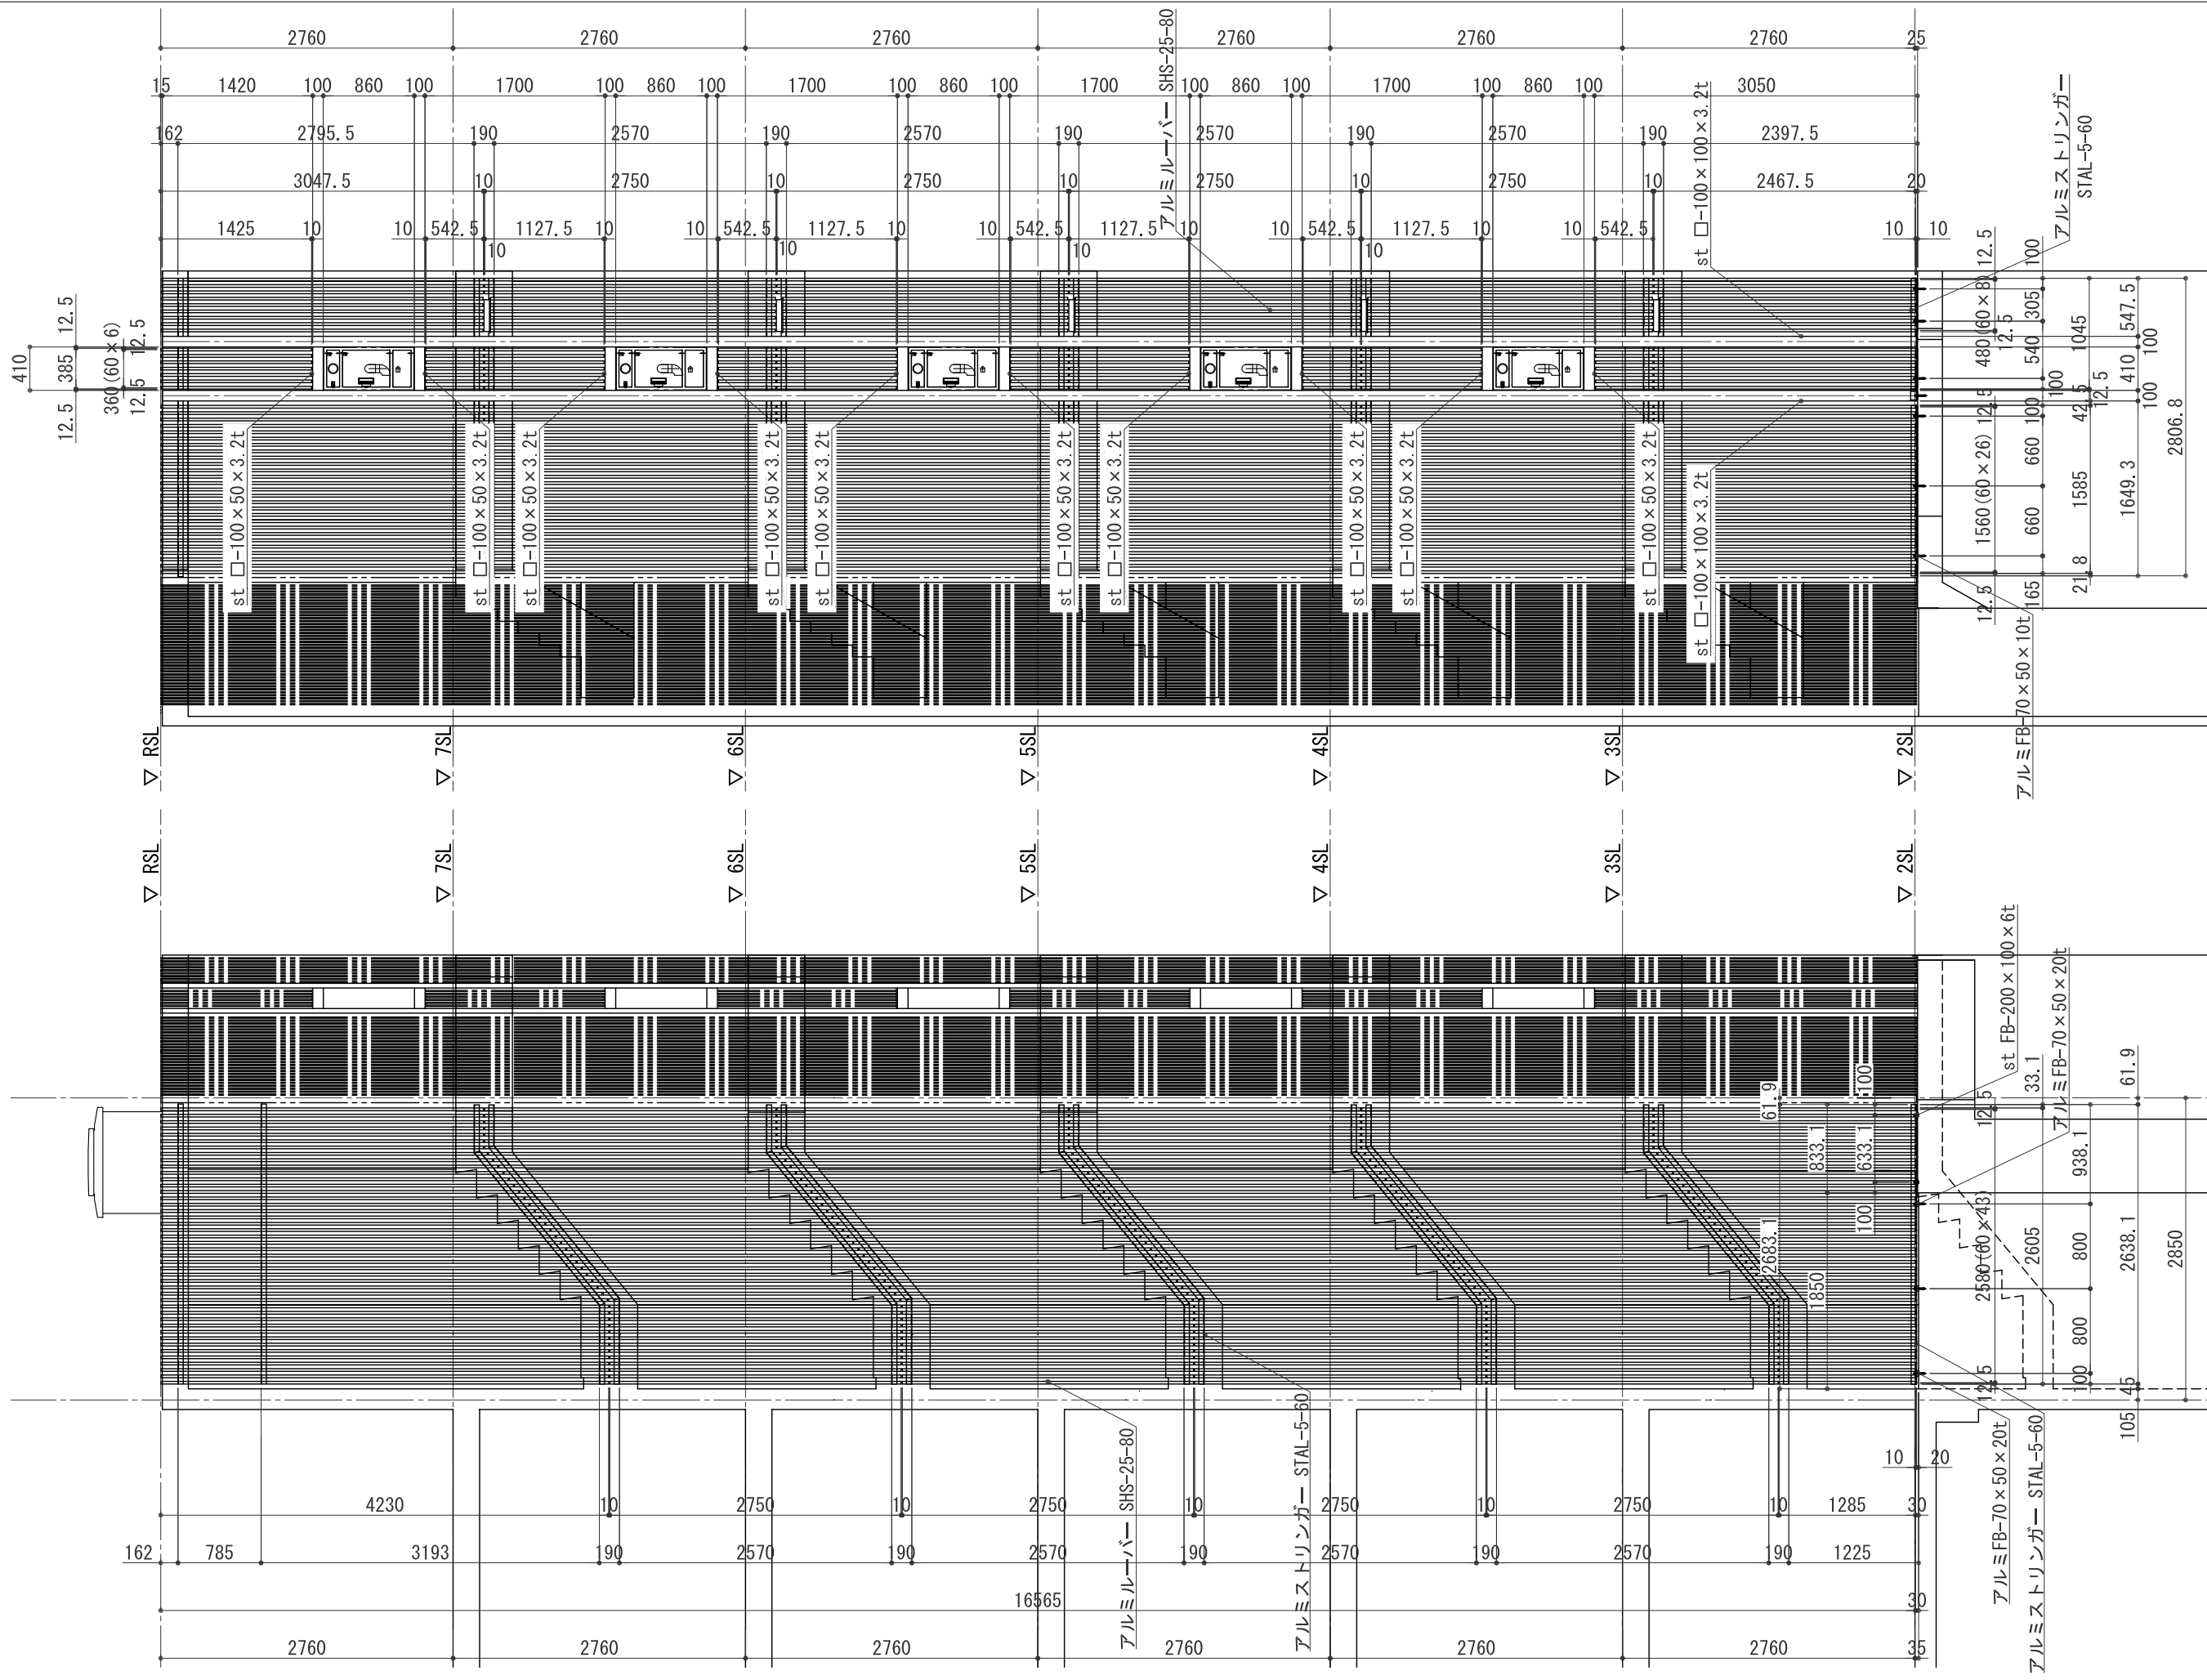

2F ルーバー 平面図 S:1/15

3F~7F ルーバー 平面図 S:1/15

ルーバー 色:シルバー(電解着色)

A矢视图 S:1/30

B矢视图 S:1/30

ルーバー 色:シルバー(電解着色)

ルーバー 断面図 S:1/30

ルーバー 断面詳細図 S:1/2

2F ルーバー 平面詳細図 S:1/2

C断面詳細図 S:1/3

B矢視詳細図 S:1/10

D断面詳細図 S:1/3