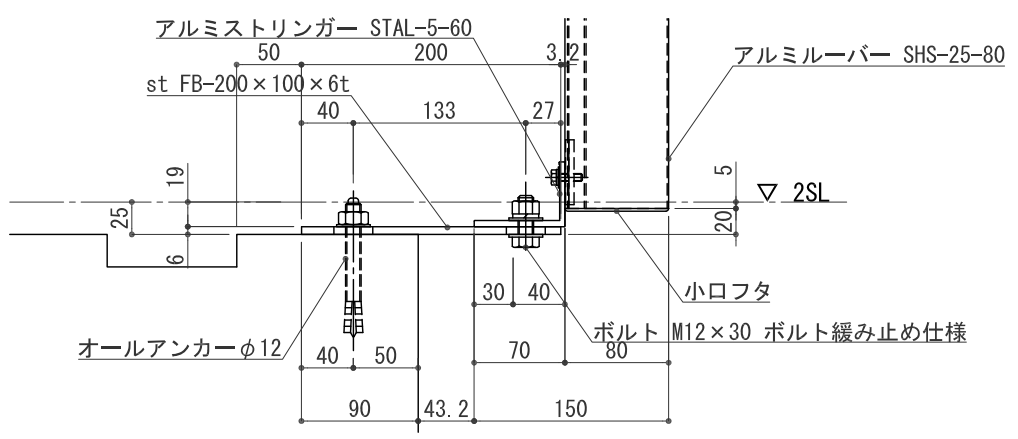

2F ルーバー 平面図 S:1/15

3F~7F ルーバー 平面図 S:1/15

ルーバー 色:シルバー(電解着色)

A矢视图 S:1/30

B矢视图 S:1/30

ルーバー 色:シルバー(電解着色)

ルーバー 断面図 S:1/30

ルーバー 断面詳細図 S:1/2

2F ルーバー 平面詳細図 S:1/2

C断面詳細図 S:1/3

B矢視詳細図 S:1/10

D断面詳細図 S:1/3