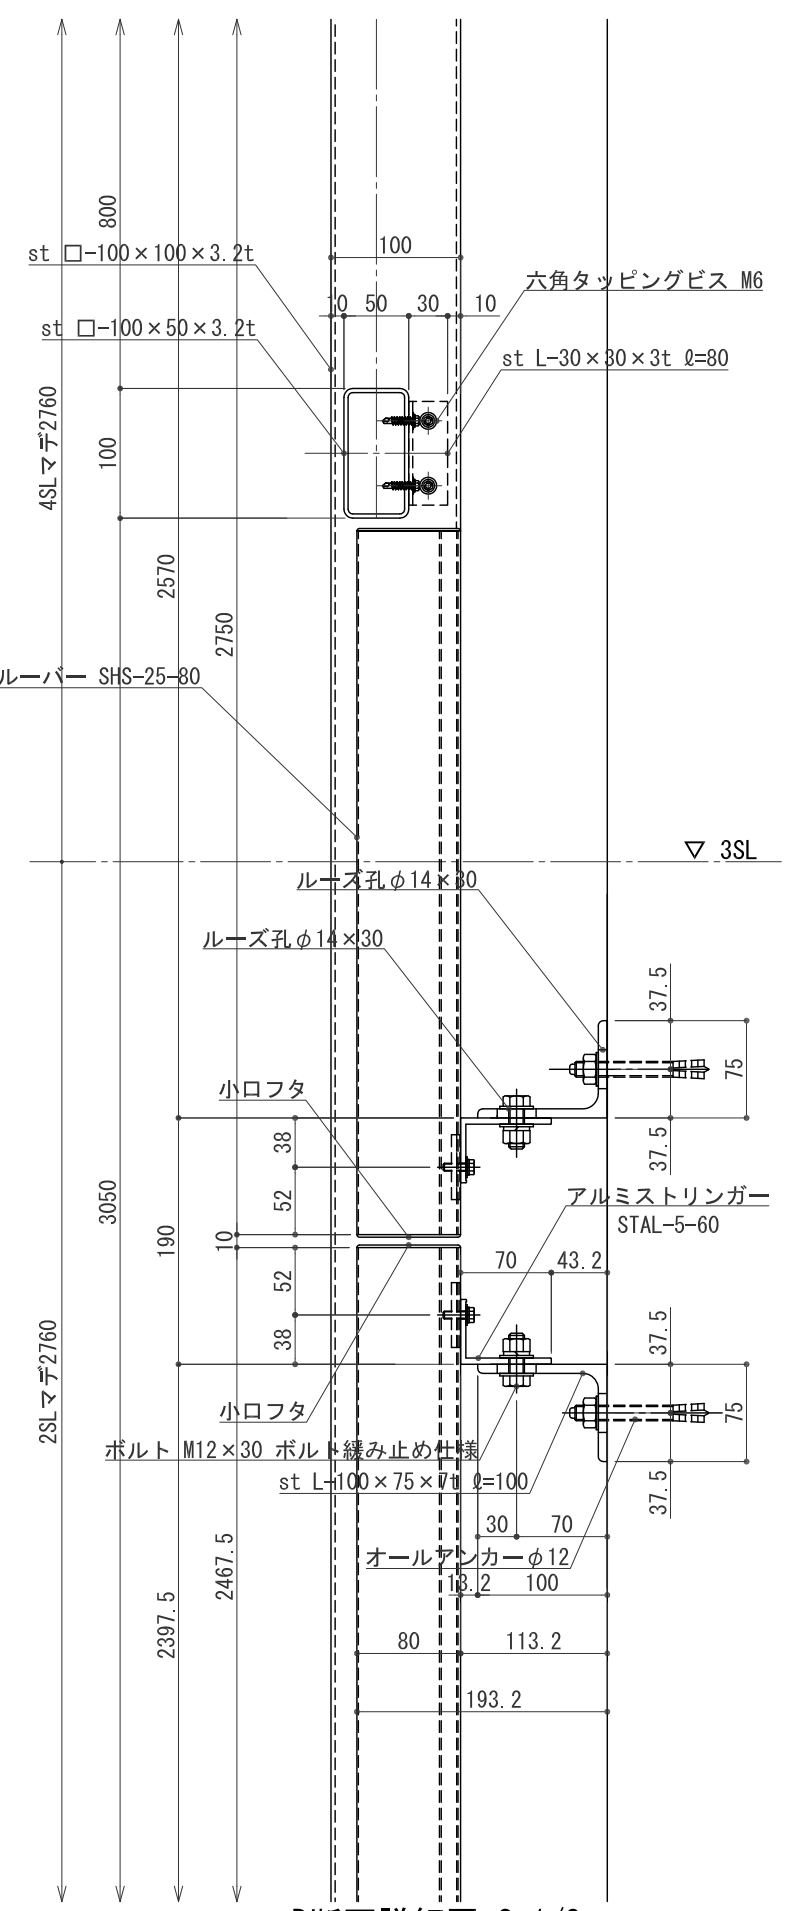

2F ルーバー 平面図 S:1/15

3F~7F ルーバー 平面図 S:1/15

ルーバー 色:シルバー(電解着色)

A矢视图 S:1/30

B矢视图 S:1/30

ルーバー 色:シルバー(電解着色)

ルーバー 断面図 S:1/30

ルーバー 断面詳細図 S:1/2

2F ルーバー 平面詳細図 S:1/2

C断面詳細図 S:1/3

B矢視詳細図 S:1/10

D断面詳細図 S:1/3