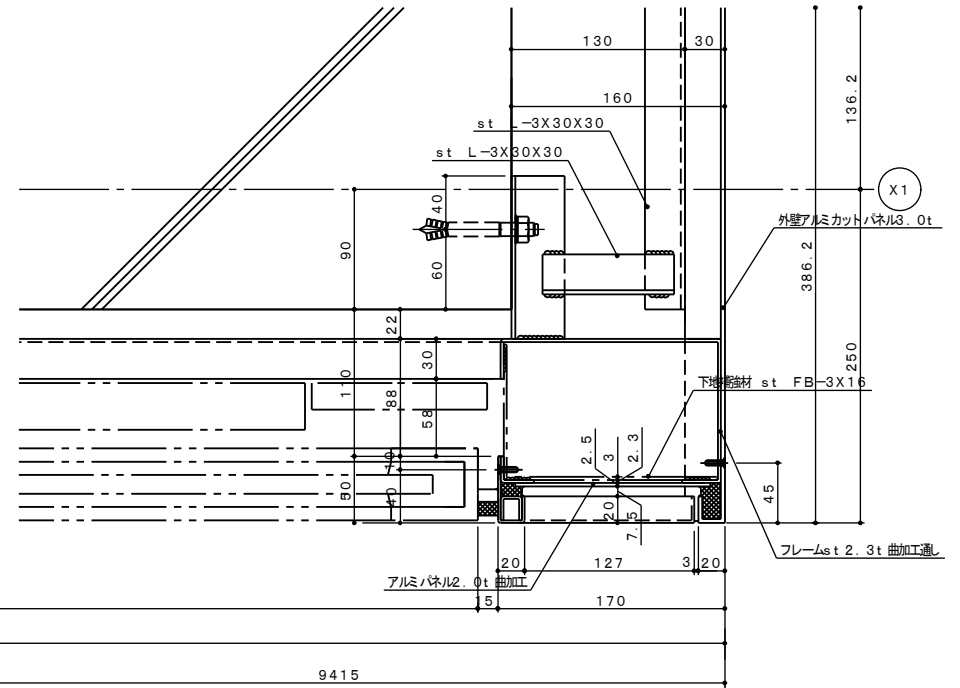

1F2Fガラス スクリーン 平面図 S: 1/25

B~B
ガラススクリーン平断面詳細図 S: 1/2

C~C
ガラススクリーン下部平断面詳細図 S: 1/2