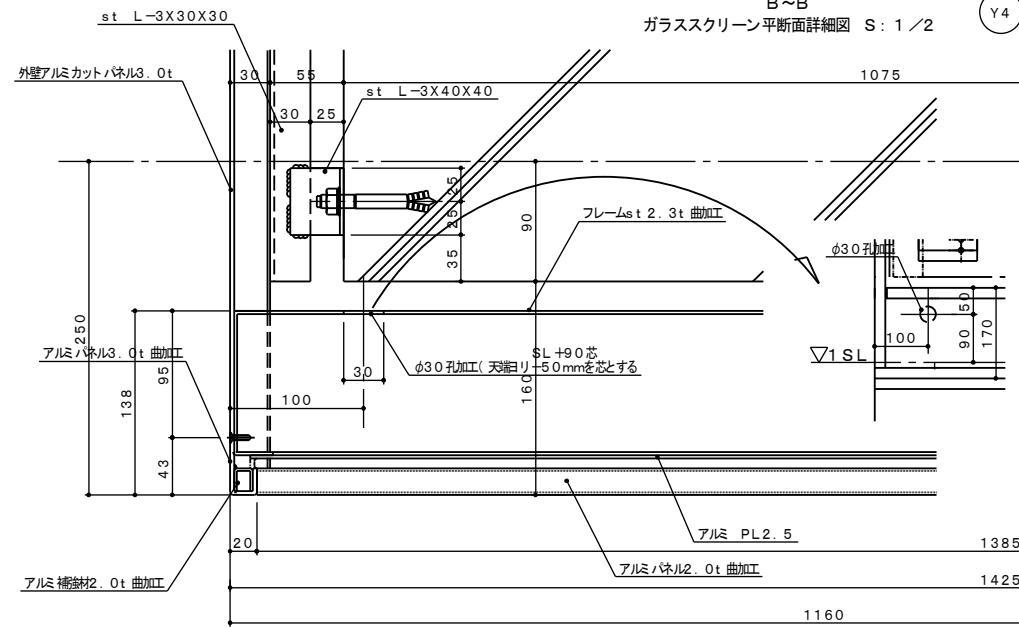

1F2Fガラス スクリーン 平面図 S: 1/25

B~B
ガラススクリーン平断面詳細図 S: 1/2

C~C
ガラススクリーン下部平断面詳細図 S: 1/2