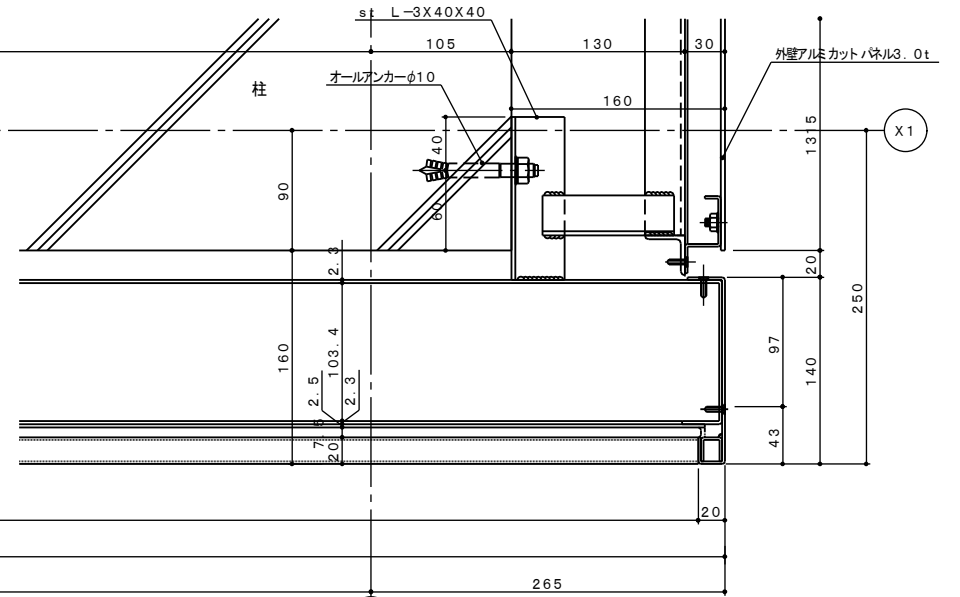

1F2Fガラス スクリーン 平面図 S: 1/25

B~B
ガラススクリーン平断面詳細図 S: 1/2

C~C
ガラススクリーン下部平断面詳細図 S: 1/2