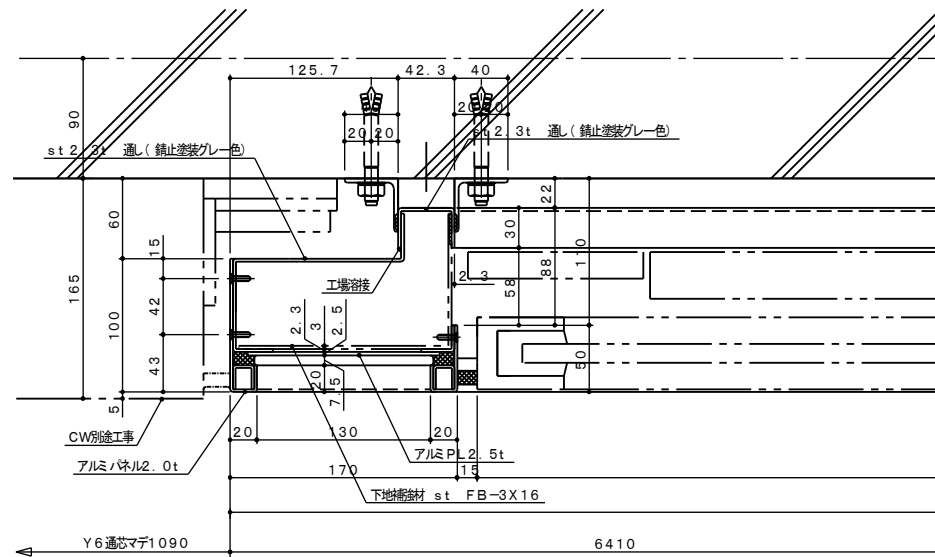

1F2Fガラス スクリーン 平面図 S: 1/25

B~B
ガラススクリーン平断面詳細図 S: 1/2

C~C
ガラススクリーン下部平断面詳細図 S: 1/2