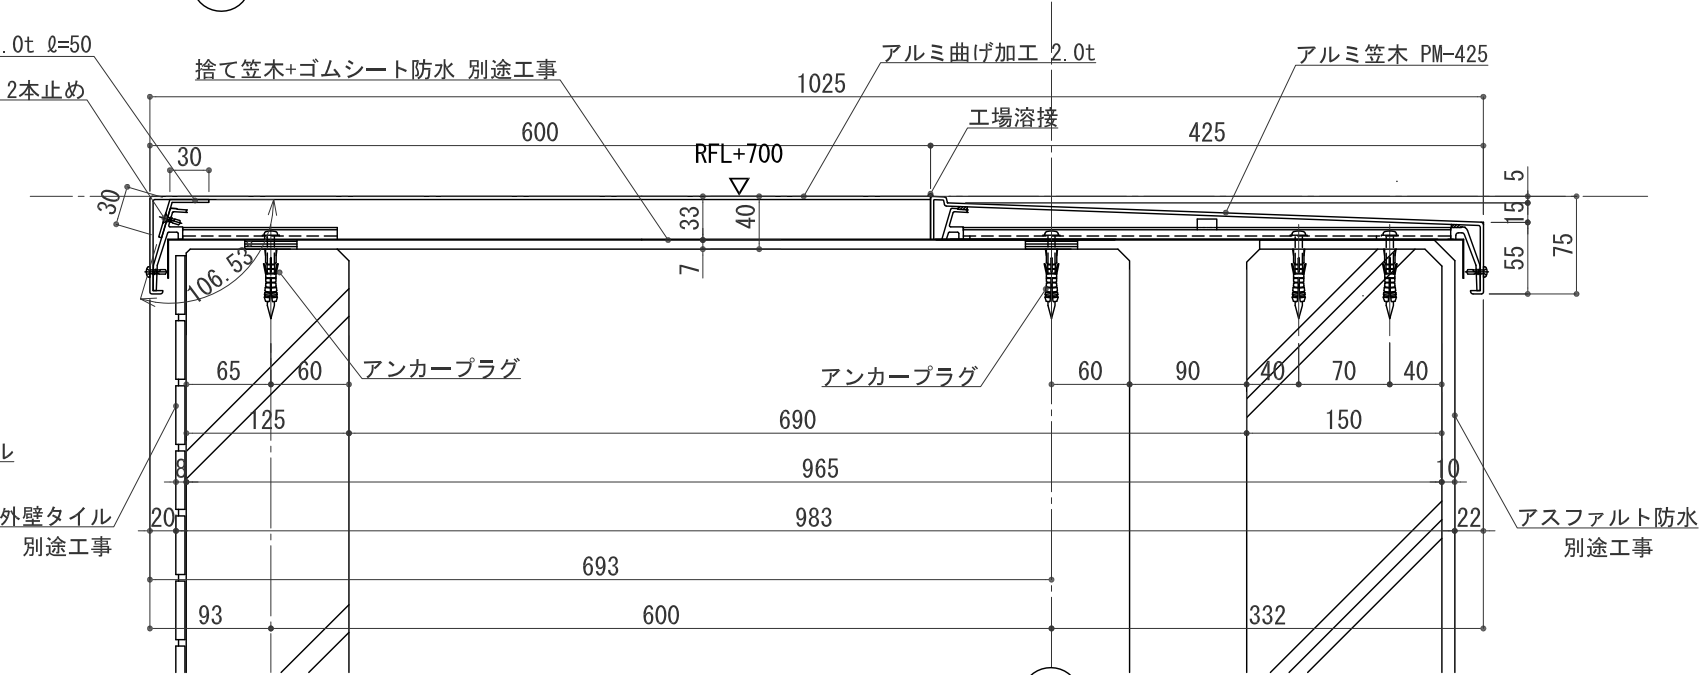

アルミ笠木 PM-425 色:ブラック

C詳細図 S:1/5

アルミ笠木 PM-425 色:ブラック

D-D 断面詳細図 S:1/3

E-E 断面詳細図 S:1/3

屋上

4

5