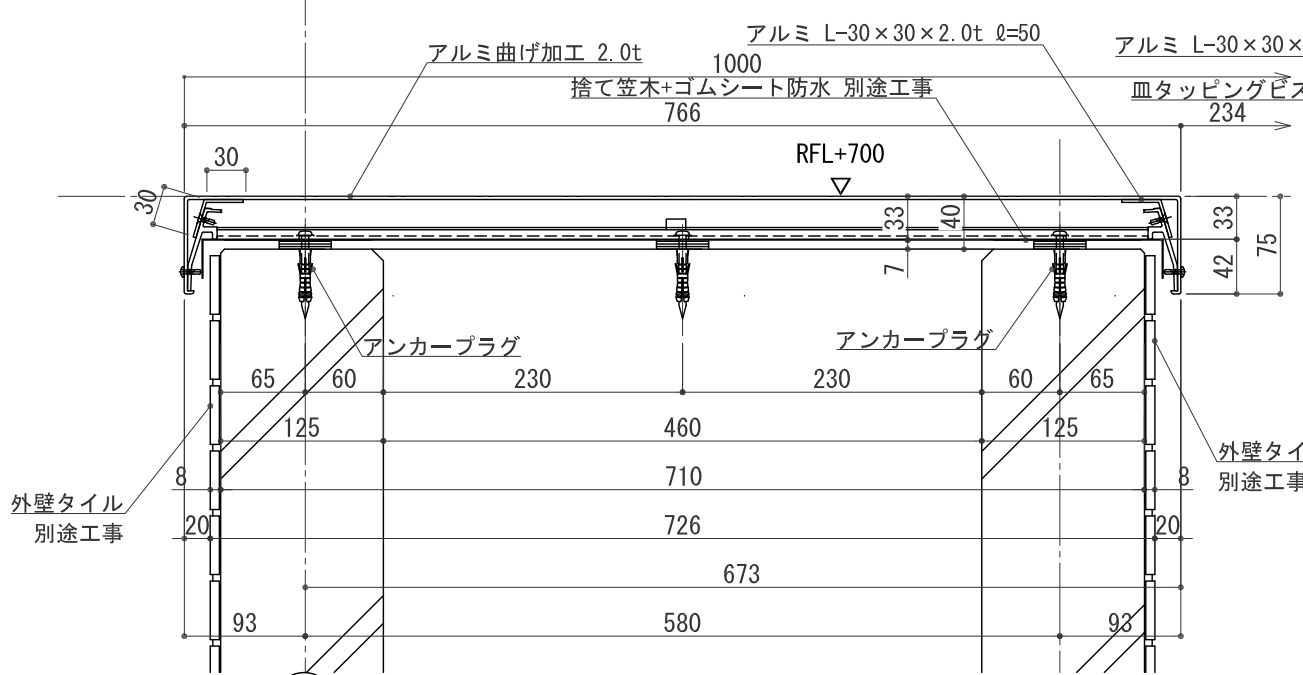

アルミ笠木 PM-425 色:ブラック

C詳細図 S:1/5

アルミ笠木 PM-425 色:ブラック

D-D 断面詳細図 S:1/3

E-E 断面詳細図 S:1/3

屋上

4

5