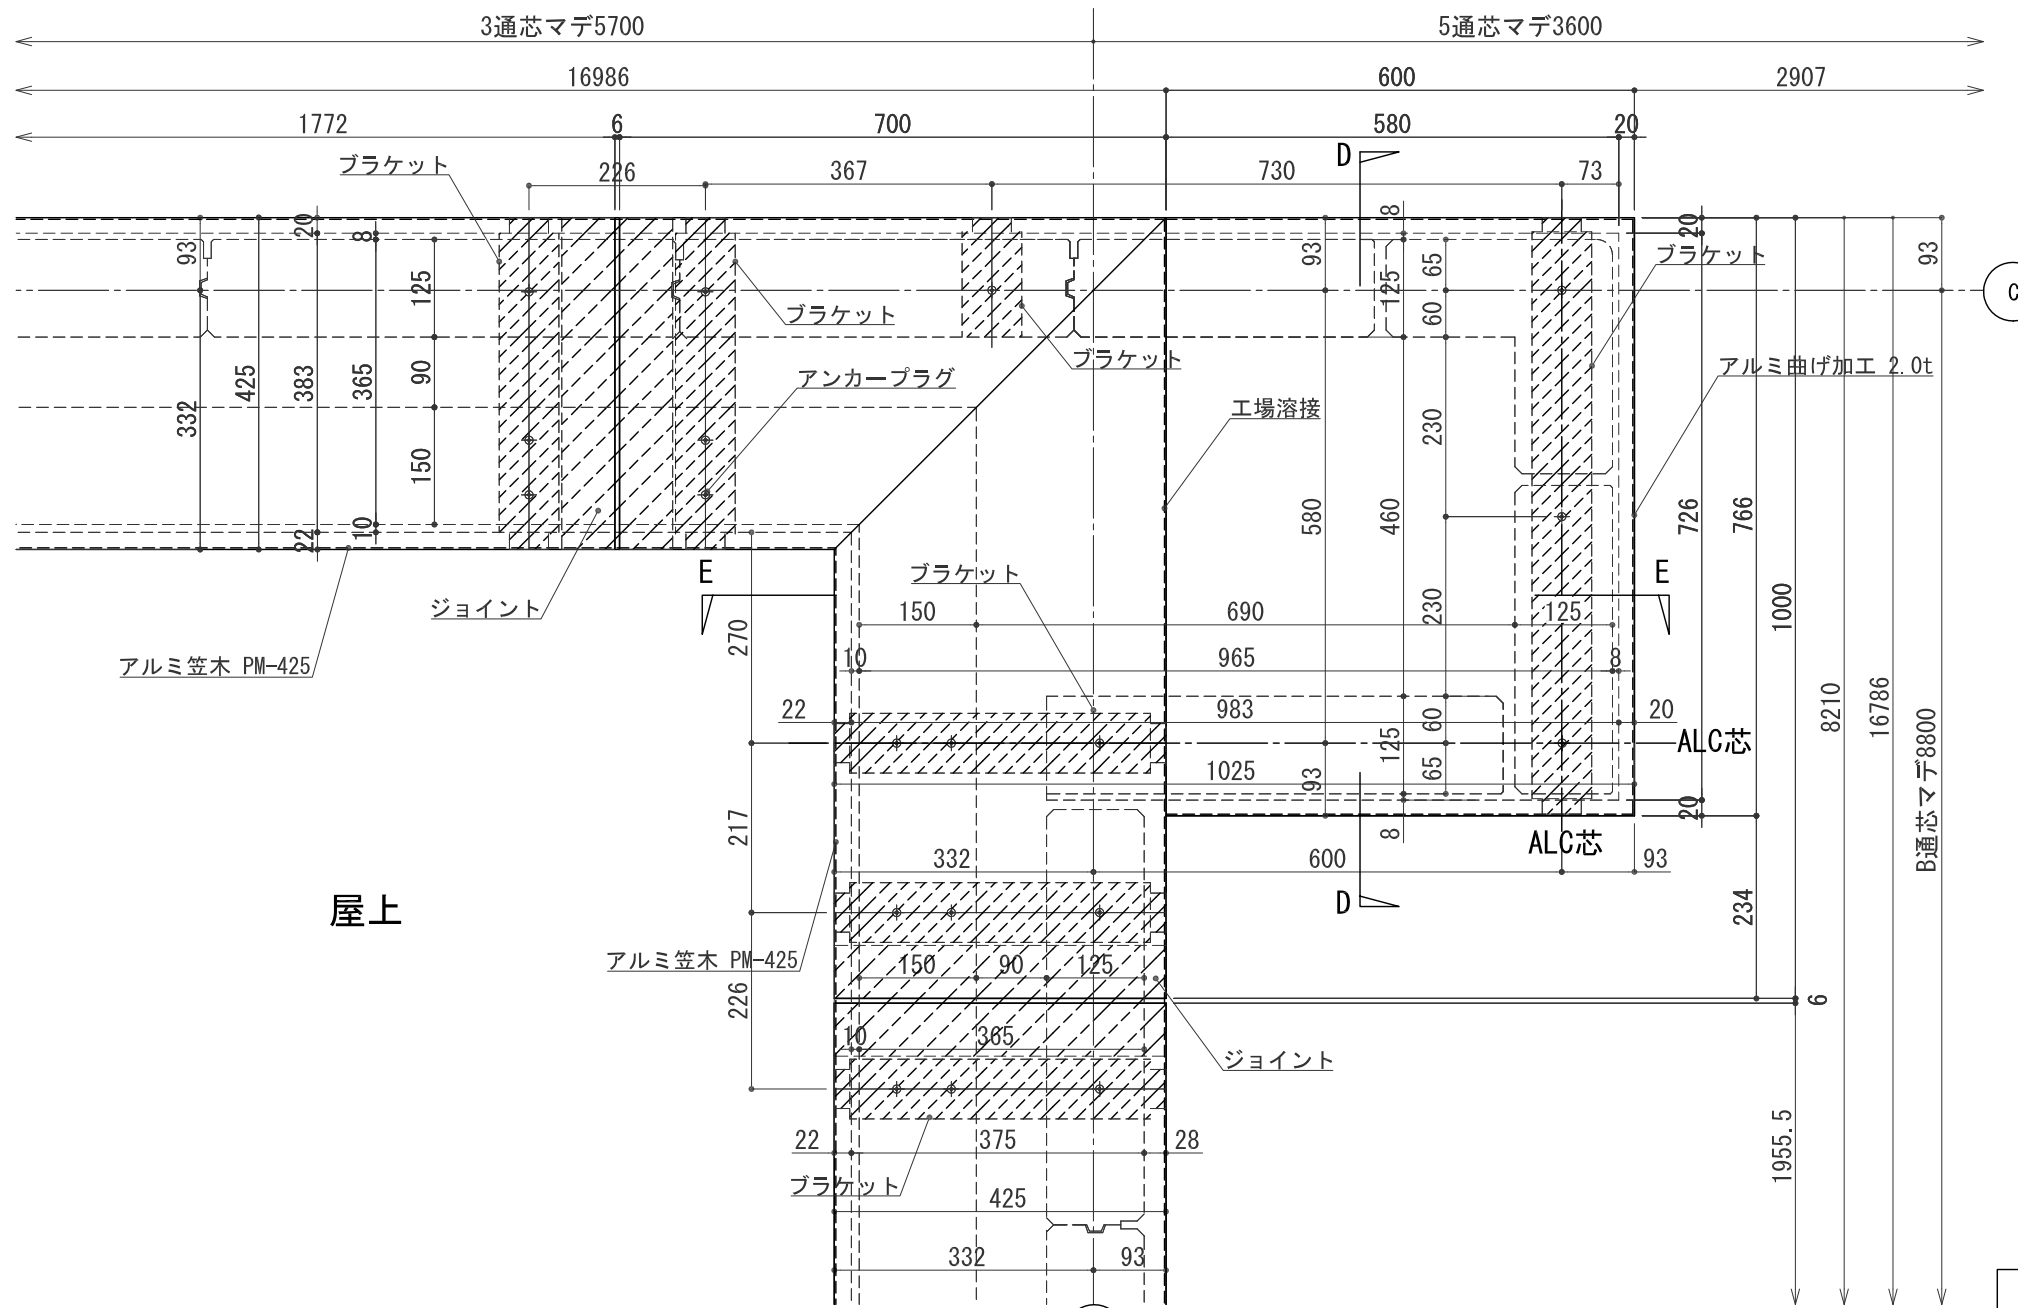

アルミ笠木 PM-425 色:ブラック

C詳細図 S:1/5

アルミ笠木 PM-425 色:ブラック

D-D 断面詳細図 S:1/3

E-E 断面詳細図 S:1/3

屋上

4

5